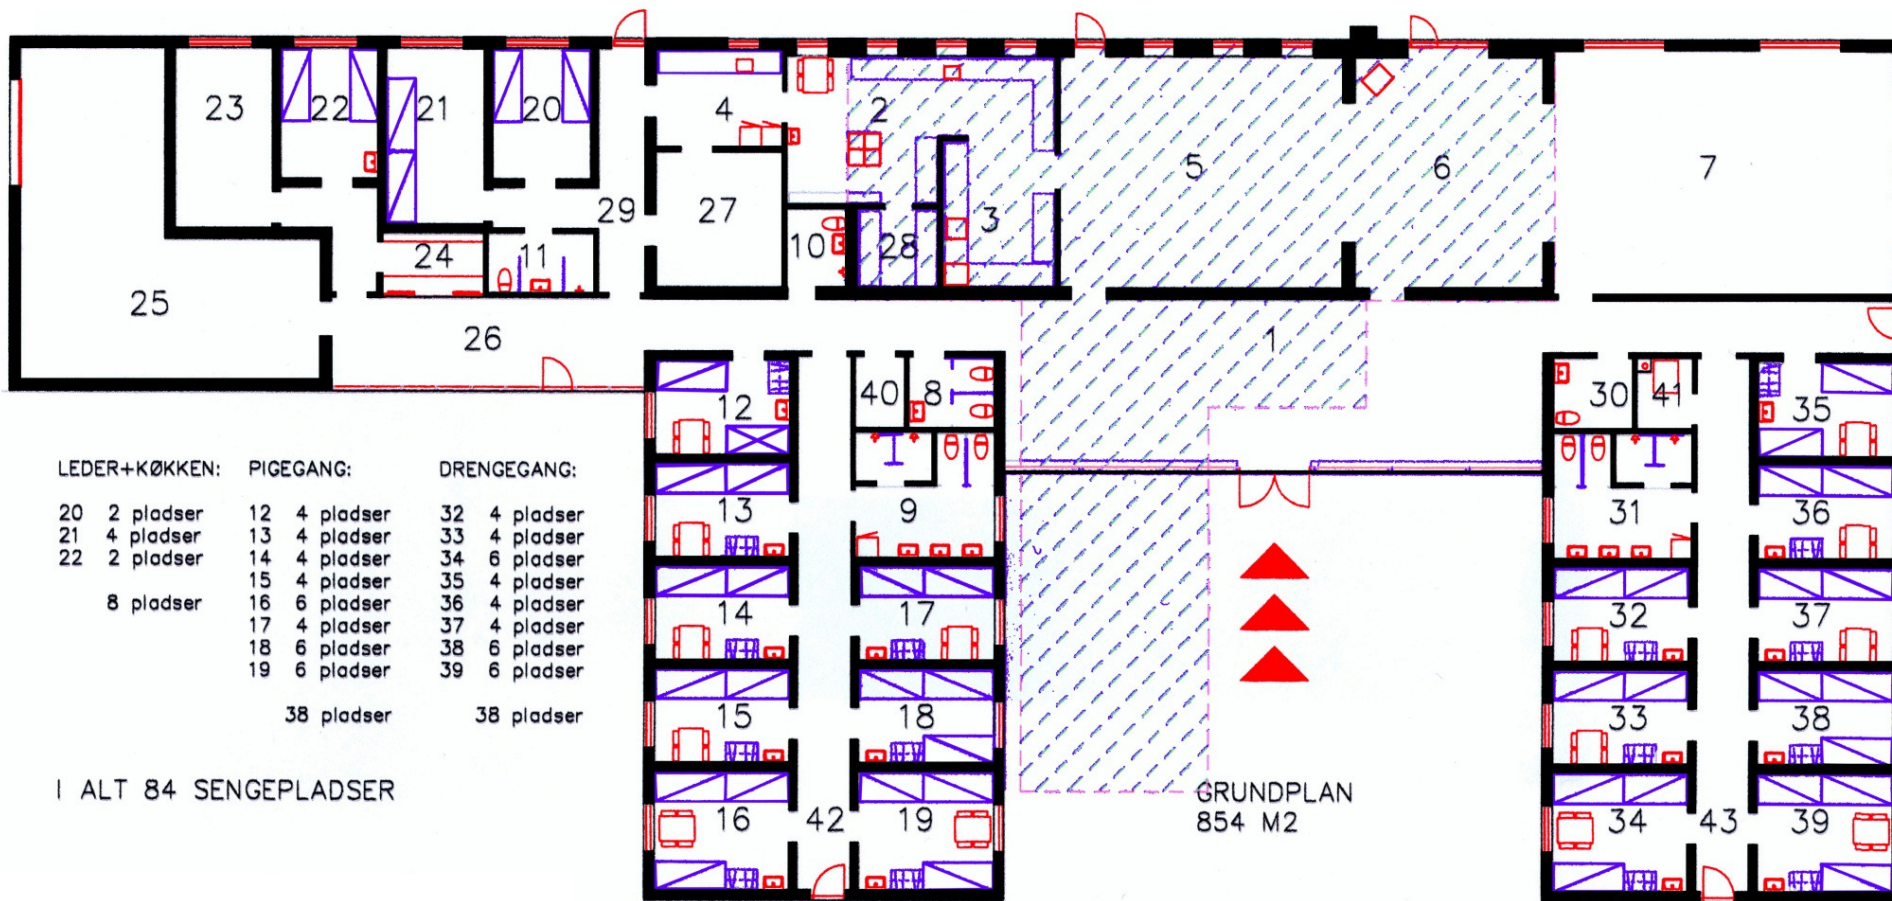

HEMMET STRAND LEJREN, SVINKVEJ 8, 6893 HEMMET, DK

LEDER+KØKKEN:	PIGEGANG:	DRENGEGANG:
20 2 pladser	12 4 pladser	32 4 pladser
21 4 pladser	13 4 pladser	33 4 pladser
22 2 pladser	14 4 pladser	34 6 pladser
	15 4 pladser	35 4 pladser
8 pladser	16 6 pladser	36 4 pladser
	17 4 pladser	37 4 pladser
	18 6 pladser	38 6 pladser
	19 6 pladser	39 6 pladser
	38 pladser	38 pladser

I ALT 84 SENGEPLADSER

GRUNDPLAN
854 M2

FOYER	1
KØKKEN, GROVKØK	2, 3, 4
SPISESAL	5
PEJSESTUE	6
MØDESAL	7
TOILETTER-BAD SYDFLØJ	8, 9, 10, 11
VÆRELSE SYDFLØJ	12, 13, 14....22 (23)
BEDERUM, MØDELOKALE	23

KIOSK	24
REDSKABSRUM	25
TOILETTER-BAD NORD	30, 31
VÆRELSE NORDFLØJ	32, 33, 34....39
RENGØRINGSRUM	40, 4, (9, 31)
FYRRUM	41
DEPOTER	27, 28, 40
GANGAREALER	26, 29, 42, 43